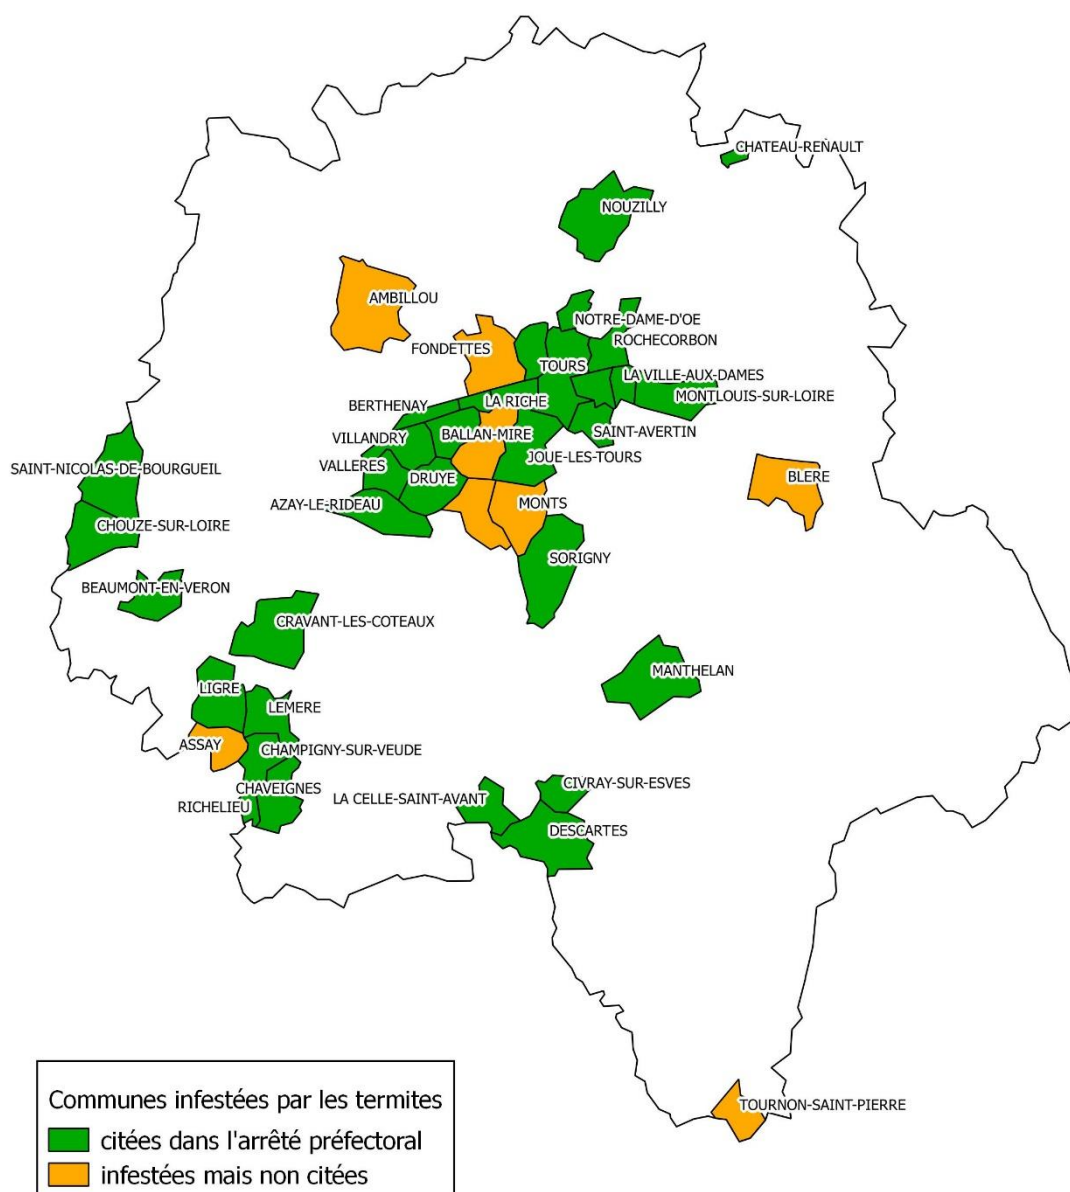

Les termites souterrains en Indre et Loire - 2015

D'après les données recueillies par la FREDON CVL et l'IRBI dans le cadre du réseau de veille mis en place depuis 1999 dans le département d'Indre et Loire et en région Centre Val de Loire (Programme départemental de lutte contre les termites en Indre et Loire - 2000 à 2011 ; Projet de recherche régional TermiCentre – 2012 à 2015 ; Plan de gestion des foyers de termites des collectivités).