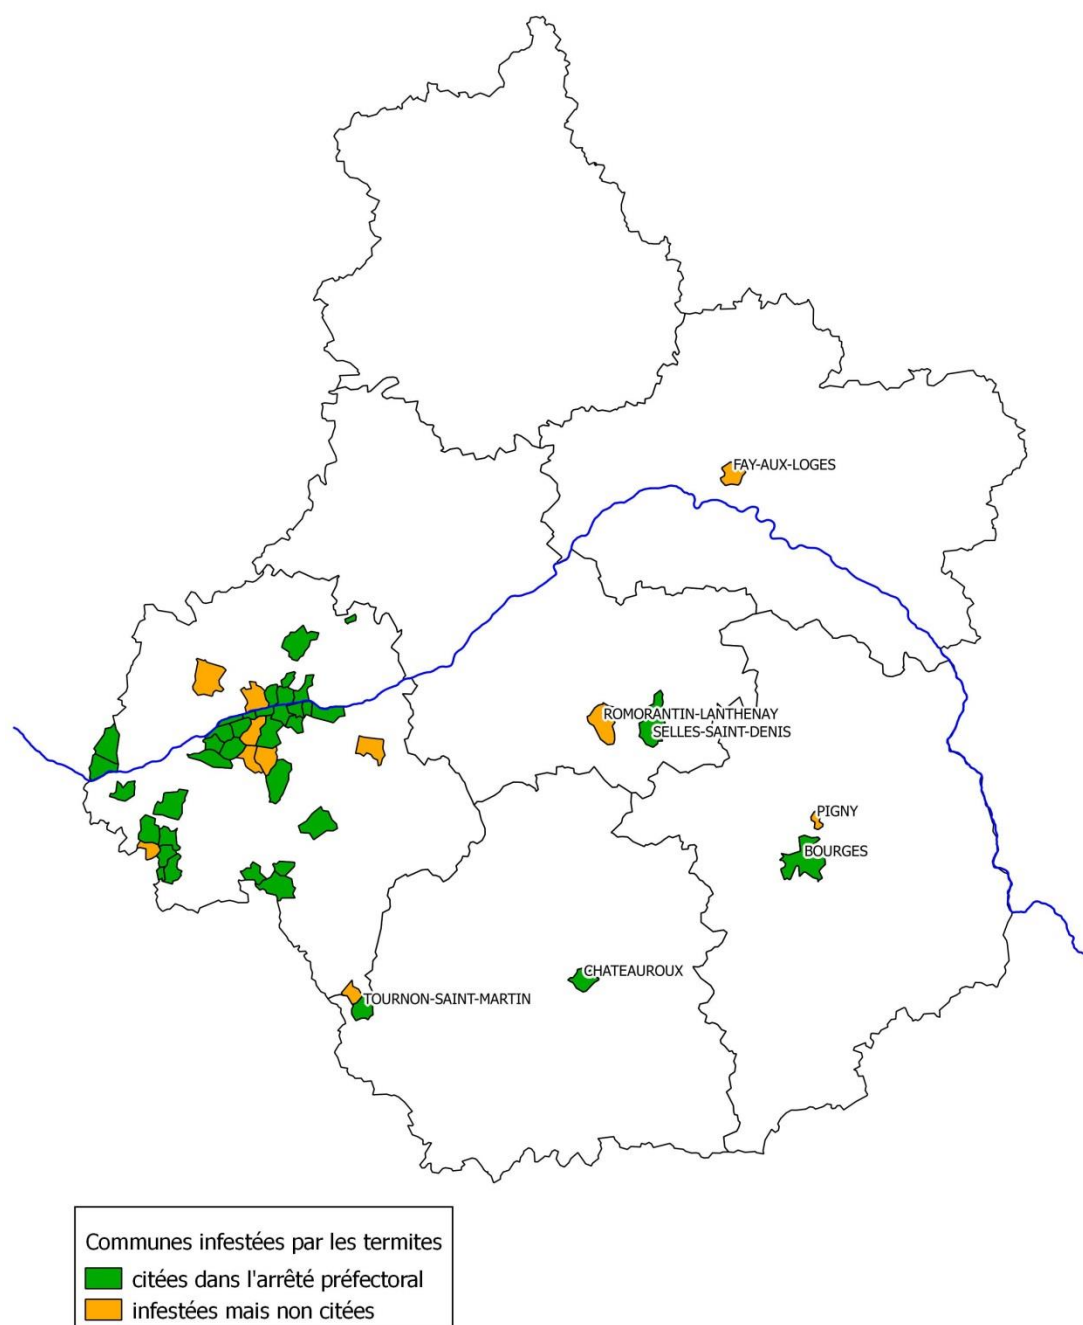

Les termites souterrains en région Centre - 2015

D'après les données recueillies par la FREDON CVL et l'IRBI dans le cadre du réseau de veille mis en place depuis 1999 dans le département d'Indre et Loire et en région Centre Val de Loire (Programme départemental de lutte contre les termites en Indre et Loire - 2000 à 2011 ; Projet de recherche régional TermiCentre – 2012 à 2015 ; Plan de gestion des foyers de termites des collectivités).